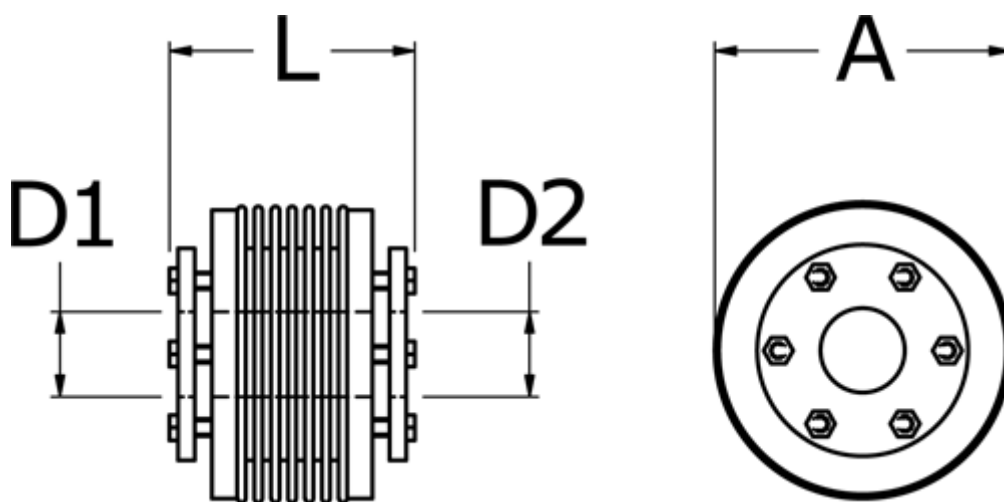

Varenummer: 3330500300531220
Beskrivelse: Metalbælgkobling type 5 str.30
Længde 53 mm, boring 12/20 mm

Mål

A	= 56
D1	= 12
D2	= 20
L	= 53
Nom. moment NM (Tkn)	= 30